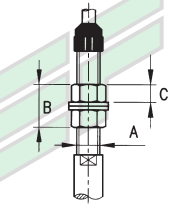

## SNODO A FLANGIA SWIVEL FLANGE SCHWENKLOCKSATZ

Tipo Type Typ	DIMENSIONI/DIMENSIONS/DIMENSIONE Nmm			PERCAVO FORCABLE FÜR KABEL	TIPO TYPE TYP
	A	B	C		
IK13	30	22	5,5	5066/1	5083/1
IK3	40	30	6,2	6010/1	6011/1
IK3/16	52	35	8,2	8013/1	
IK3/18	56	39	8,2	9016/1	

## DADI E RONDELLE SCREW NUTS AND WASHERS MUTTERN UND BEILAGSCHEIBEN

Tipo Type Typ	DIMENSIONI/DIMENSIONS/DIMENSIONE Nmm			PERCAVO FORCABLE FÜR KABEL	TIPO TYPE TYP
	A	B	C		
IK14	M10x1	16	6	5066/1	5083/1
IK4	M12x1	25	10	6010/1	6011/1
IK4/14	M14x1,5	25	10	6010/2	6011/2
IK4/16	M16x1,5	25	10	8013/1	8013/2
IK4/18	M18x1	25	10	9016/1	
IK4/20	M20x1,5	30	12	9016/2	

## FASCETTE CLAMPS KLEMMSCHELLE

Tipo Type Typ	DIMENSIONI/DIMENSIONS/DIMENSIONE Nmm		PERCAVO FORCABLE FÜR KABEL	TIPO TYPE TYP
	A	B		
L14	25,4	M5	5066/3	5083/3
L15	25,4	M6	6010/3	6011/3
L16	31,8	M6	8013/3	