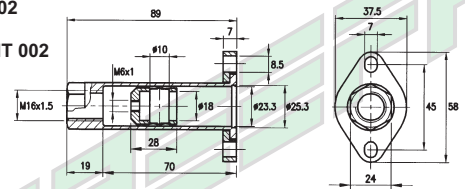

CONNETTORE KIT 002 ADAPTOR KIT 002 VENTIL ADAPTER KIT 002

Descrizioni e caratteristiche tecniche indicative e non impegnative / We reserve the right to change product and specification without prior notice