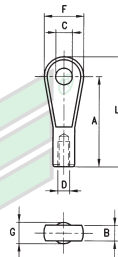

## FASCETTE CLAMPS KLEMMSCHELLE

Tipo Type Typ	DIMENSIONI/DIMENSIONS/DIMENSIONE Nmm		PERCAVO FORCABLE FÜR KABEL	TIPO TYPE TYP
	A	B		
L14	25,4	M5	5066/3	5083/3
L15	25,4	M6	6010/3	6011/3
L16	31,8	M6	8013/3	

## FORCELLE CLEVIS GABELGELENKE

Tipo Type Typ	DIMENSIONI/DIMENSIONS/DIMENSIONE Nmm							PERCAVO FORCABLE FÜR KABEL	SERIE SERIE SERIE
	D	A	B	C	E	F	G	L	
5SXN	M5	12	6	6	10	36	24	43	5066/5083
6SXN-C	M6	12	6	6	10	24	12	31	6010
6SXN		12	6	6	10	36	24	43	6011
IK1/SXN		16	8	8	14	48	32	58	
8SXN-C	M8	16	8	8	14	32	16	42	8013
8SXN						48	32	58	
10SXN-C	M10	20	10	10	18	40	20	52	9016
10SXN						60	40	72	
12SXN-C	M12	24	12	12	20	48	24	62	/
12SXN						72	48	86	
14SXN	M14	27	14	14	24	56	28	72	/
16SXN	M16	32	16	16	26	64	32	83	/

## ARTICOLAZIONI A ROTULA BALL JOINTS KUGELGELENKE

Tipo Type Typ	DIMENSIONI/DIMENSIONS/DIMENSIONE Nmm					PERCAVO FORCABLE FÜR KABEL	SERIE SERIE SERIE
	D	C	A	B	L		
AS5	M5	8	22	19	10	5066/5083	
AS6	M6	10	25	23,5	11,5	6010/6011	
AS8	M8	13	30	29,5	14	8013	
AS10	M10	16	35	36	15,5	9016	
AS14	M14	22	45	47	21,5	/	

## OCCHIELLO TERMINAL EYE AUGENKOPF

Tipo Type Typ	DIMENSIONI/DIMENSIONS/DIMENSIONE Nmm							PERCAVO FORCABLE FÜR KABEL	SERIE SERIE SERIE
	D	A	B	C	F	G	L		
IK2	M6	46	8	8,5	20	11	56	6010 6011	
IK2/8	M8	46	8	8,5	20	11	56	8013	