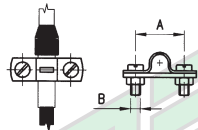

## SNODO A FLANGIA SWIVEL FLANGE SCHWENKLOCKSATZ

Tipo Type Typ	DIMENSIONI/DIMENSIONS/DIMENSIONE Nmm			PERCAVO FORCABLE FÜR KABEL	TIPO TYPE TYP
	A	B	C		
IK13	30	22	5,5	5066/1	5083/1
IK3	40	30	6,2	6010/1	6011/1
IK3/16	52	35	8,2	8013/1	
IK3/18	56	39	8,2	9016/1	

## DADI E RONDELLE SCREW NUTS AND WASHERS MUTTERN UND BEILAGSCHEIBEN

Tipo Type Typ	DIMENSIONI/DIMENSIONS/DIMENSIONE Nmm			PERCAVO FORCABLE FÜR KABEL	TIPO TYPE TYP
	A	B	C		
IK14	M10x1	16	6	5066/1	5083/1
IK4	M12x1	25	10	6010/1	6011/1
IK4/14	M14x1,5	25	10	6010/2	6011/2
IK4/16	M16x1,5	25	10	8013/1	8013/2
IK4/18	M18x1	25	10	9016/1	
IK4/20	M20x1,5	30	12	9016/2	

## FASCETTE CLAMPS KLEMMSCHELLE

Tipo Type Typ	DIMENSIONI/DIMENSIONS/DIMENSIONE Nmm		PERCAVO FORCABLE FÜR KABEL	TIPO TYPE TYP
	A	B		
L14	25,4	M5	5066/3	5083/3
L15	25,4	M6	6010/3	6011/3
L16	31,8	M6	8013/3	