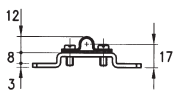

## SNODO A FLANGIA SWIVEL FLANGE SCHWENKLOCKSATZ

Tipo Type Typ	DIMENSIONI/DIMENSIONS/DIMENSIONE Nmm			PERCAVO FORCABLE FÜR KABEL	TIPO TYPE TYP
	A	B	C		
IK13	30	22	5,5	5066/1	5083/1
IK3	40	30	6,2	6010/1	6011/1
IK3/16	52	35	8,2	8013/1	
IK3/18	56	39	8,2	9016/1	

## DADI E RONDELLE SCREW NUTS AND WASHERS MUTTERN UND BEILAGSCHEIBEN

Tipo Type Typ	DIMENSIONI/DIMENSIONS/DIMENSIONE Nmm			PERCAVO FORCABLE FÜR KABEL	TIPO TYPE TYP
	A	B	C		
IK14	M10x1	16	6	5066/1	5083/1
IK4	M12x1	25	10	6010/1	6011/1
IK4/14	M14x1,5	25	10	6010/2	6011/2
IK4/16	M16x1,5	25	10	8013/1	8013/2
IK4/18	M18x1	25	10	9016/1	
IK4/20	M20x1,5	30	12	9016/2	

## FASCETTE CLAMPS KLEMMSCHELLE

Tipo Type Typ	DIMENSIONI/DIMENSIONS/DIMENSIONE Nmm		PERCAVO FORCABLE FÜR KABEL	TIPO TYPE TYP
	A	B		
L14	25,4	M5	5066/3	5083/3
L15	25,4	M6	6010/3	6011/3
L16	31,8	M6	8013/3	

## FORCELLE CLEVIS GABELGELENKE

Tipo Type Typ	DIMENSIONI/DIMENSIONS/DIMENSIONE Nmm							PERCAVO FORCABLE FÜR KABEL	SERIE SERIE SERIE
	D	A	B	C	E	F	G	L	
5SXN	M5	12	6	6	10	36	24	43	5066/5083
6SXN-C	M6	12	6	6	10	24	12	31	6010
6SXN		12	6	6	10	36	24	43	6011
IK1/SXN		16	8	8	14	48	32	58	
8SXN-C	M8	16	8	8	14	32	16	42	8013
8SXN						48	32	58	
10SXN-C	M10	20	10	10	18	40	20	52	9016
10SXN						60	40	72	
12SXN-C	M12	24	12	12	20	48	24	62	/
12SXN						72	48	86	
14SXN	M14	27	14	14	24	56	28	72	/
16SXN	M16	32	16	16	26	64	32	83	/