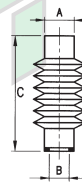

SOFFIETTO RUBBER BELLOW FALTENBALG

Tipo Type Typ	DIMENSIONI/DIMENSIONS/DIMENSIONE Nmm			PERCAVO FORCABLE FÜR KABEL	SERIE SERIE SERIE
	A	B	C		
IK6/5	4	13	115	5066/1 5083/1	
IK6	5,5	11,5	137	6010/1 6011/1