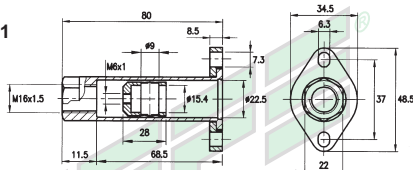

CONNETTORE KIT 001 ADAPTOR KIT 001 VENTIL ADAPTER KIT 001