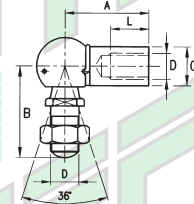

## FASCETTE CLAMPS KLEMMSCHELLE

Tipo Type Typ	DIMENSIONI/DIMENSIONS/DIMENSIONE Nmm		PERCAVO FORCABLE FÜR KABEL	TIPO TYPE TYP
	A	B		
L14	25,4	M5	5066/3	5083/3
L15	25,4	M6	6010/3	6011/3
L16	31,8	M6	8013/3	

## L3STAFFAPERCAVITIPO5066/3-5083/3 L3WALLCLAMPFORCABLETYPE5066/3-5083/3 L3KLEMMSCHELLEFÜR KABELTYP5066/3-5083/3

## FORCELLE CLEVIS GABELGELENKE

Tipo Type Typ	DIMENSIONI/DIMENSIONS/DIMENSIONE Nmm							PERCAVO FORCABLE FÜR KABEL	SERIE SERIE SERIE
	D	A	B	C	E	F	G	L	
5SXN	M5	12	6	6	10	36	24	43	5066/5083
6SXN-C	M6	12	6	6	10	24	12	31	6010
6SXN		12	6	6	10	36	24	43	6011
IK1/SXN		16	8	8	14	48	32	58	
8SXN-C	M8	16	8	8	14	32	16	42	8013
8SXN						48	32	58	
10SXN-C	M10	20	10	10	18	40	20	52	9016
10SXN						60	40	72	
12SXN-C	M12	24	12	12	20	48	24	62	/
12SXN						72	48	86	
14SXN	M14	27	14	14	24	56	28	72	/
16SXN	M16	32	16	16	26	64	32	83	/

## ARTICOLAZIONI A ROTULA BALL JOINTS KUGELGELENKE

Tipo Type Typ	DIMENSIONI/DIMENSIONS/DIMENSIONE Nmm					PERCAVO FORCABLE FÜR KABEL	SERIE SERIE SERIE
	D	C	A	B	L		
AS5	M5	8	22	19	10	5066/5083	
AS6	M6	10	25	23,5	11,5	6010/6011	
AS8	M8	13	30	29,5	14	8013	
AS10	M10	16	35	36	15,5	9016	
AS14	M14	22	45	47	21,5	/	