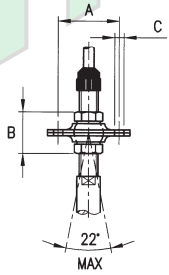

## SNODO A FLANGIA SWIVEL FLANGE SCHWENKLOCKSATZ

Tipo Type Typ	DIMENSIONI/DIMENSIONS/DIMENSIONE Nmm			PERCAVO FORCABLE FÜR KABEL	TIPO TYPE TYP
	A	B	C		
IK13	30	22	5,5	5066/1	5083/1
IK3	40	30	6,2	6010/1	6011/1
IK3/16	52	35	8,2	8013/1	
IK3/18	56	39	8,2	9016/1	

## DADI E RONDELLE SCREW NUTS AND WASHERS MUTTERN UND BEILAGSCHEIBEN

Tipo Type Typ	DIMENSIONI/DIMENSIONS/DIMENSIONE Nmm			PERCAVO FORCABLE FÜR KABEL	TIPO TYPE TYP
	A	B	C		
IK14	M10x1	16	6	5066/1	5083/1
IK4	M12x1	25	10	6010/1	6011/1
IK4/14	M14x1,5	25	10	6010/2	6011/2
IK4/16	M16x1,5	25	10	8013/1	8013/2
IK4/18	M18x1	25	10	9016/1	
IK4/20	M20x1,5	30	12	9016/2	

## FASCETTE CLAMPS KLEMMSCHELLE

Tipo Type Typ	DIMENSIONI/DIMENSIONS/DIMENSIONE Nmm		PERCAVO FORCABLE FÜR KABEL	TIPO TYPE TYP
	A	B		
L14	25,4	M5	5066/3	5083/3
L15	25,4	M6	6010/3	6011/3
L16	31,8	M6	8013/3	

## FASCETTE CLAMPS KLEMMSCHELLE

Tipo Type Typ	DIMENSIONI/DIMENSIONS/DIMENSIONE Nmm				PERCAVO FORCABLE FÜR KABEL	SERIE SERIE SERIE
	D	B	d	H		
RSGU7	7	9	4,3	9,2	5066	
RSGU8	8	15	6,4	15,2	5083	
RSGU10	10	15	6,4	16,2	6010/6011	
RSGU13	13	15	6,4	17,7	8013	
RSGU16	16	15	6,4	19,2	9016	