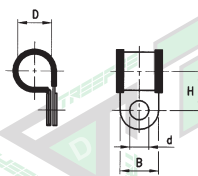

## FORCELLE CLEVIS GABELGELENKE

Tipo Type Typ	DIMENSIONI/DIMENSIONS/DIMENSIONE Nmm							PERCAVO FORCABLE FÜR KABEL	SERIE SERIE SERIE
	D	A	B	C	E	F	G	L	
5SXN	M5	12	6	6	10	36	24	43	5066/5083
6SXN-C	M6	12	6	6	10	24	12	31	6010
6SXN		12	6	6	10	36	24	43	6011
IK1/SXN		16	8	8	14	48	32	58	
8SXN-C	M8	16	8	8	14	32	16	42	8013
8SXN						48	32	58	
10SXN-C	M10	20	10	10	18	40	20	52	9016
10SXN						60	40	72	
12SXN-C	M12	24	12	12	20	48	24	62	/
12SXN						72	48	86	
14SXN	M14	27	14	14	24	56	28	72	/
16SXN	M16	32	16	16	26	64	32	83	/

## ARTICOLAZIONI A ROTULA BALL JOINTS KUGELGELENKE

Tipo Type Typ	DIMENSIONI/DIMENSIONS/DIMENSIONE Nmm					PERCAVO FORCABLE FÜR KABEL	SERIE SERIE SERIE
	D	C	A	B	L		
AS5	M5	8	22	19	10	5066/5083	
AS6	M6	10	25	23,5	11,5	6010/6011	
AS8	M8	13	30	29,5	14	8013	
AS10	M10	16	35	36	15,5	9016	
AS14	M14	22	45	47	21,5	/	

## OCCHIELLO TERMINAL EYE AUGENKOPF

Tipo Type Typ	DIMENSIONI/DIMENSIONS/DIMENSIONE Nmm							PERCAVO FORCABLE FÜR KABEL	SERIE SERIE SERIE
	D	A	B	C	F	G	L		
IK2	M6	46	8	8,5	20	11	56	6010 6011	
IK2/8	M8	46	8	8,5	20	11	56	8013	

## FASCETTE CLAMPS KLEMMSCHELLE

Tipo Type Typ	DIMENSIONI/DIMENSIONS/DIMENSIONE Nmm				PERCAVO FORCABLE FÜR KABEL	SERIE SERIE SERIE
	D	B	d	H		
RSGU7	7	9	4,3	9,2	5066	
RSGU8	8	15	6,4	15,2	5083	
RSGU10	10	15	6,4	16,2	6010/6011	
RSGU13	13	15	6,4	17,7	8013	
RSGU16	16	15	6,4	19,2	9016	