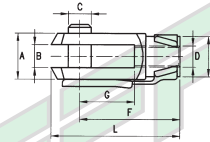

## FASCETTE CLAMPS KLEMMSCHELLE

Tipo Type Typ	DIMENSIONI/DIMENSIONS/DIMENSIONE Nmm		PERCAVO FORCABLE FÜR KABEL	TIPO TYPE TYP
	A	B		
L14	25,4	M5	5066/3	5083/3
L15	25,4	M6	6010/3	6011/3
L16	31,8	M6	8013/3	

## FORCELLE CLEVIS GABELGELENKE

Tipo Type Typ	DIMENSIONI/DIMENSIONS/DIMENSIONE Nmm							PERCAVO FORCABLE FÜR KABEL	SERIE SERIE SERIE
	D	A	B	C	E	F	G	L	
5SXN	M5	12	6	6	10	36	24	43	5066/5083
6SXN-C	M6	12	6	6	10	24	12	31	6010
6SXN		12	6	6	10	36	24	43	6011
IK1/SXN		16	8	8	14	48	32	58	
8SXN-C	M8	16	8	8	14	32	16	42	8013
8SXN						48	32	58	
10SXN-C	M10	20	10	10	18	40	20	52	9016
10SXN						60	40	72	
12SXN-C	M12	24	12	12	20	48	24	62	/
12SXN						72	48	86	
14SXN	M14	27	14	14	24	56	28	72	/
16SXN	M16	32	16	16	26	64	32	83	/