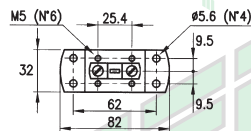

## DADI E RONDELLE SCREW NUTS AND WASHERS MUTTERN UND BEILAGSCHEIBEN

Tipo Type Typ	DIMENSIONI/DIMENSIONS/DIMENSIONE Nmm			PERCAVO FORCABLE FÜR KABEL	TIPO TYPE TYP
	A	B	C		
IK14	M10x1	16	6	5066/1	5083/1
IK4	M12x1	25	10	6010/1	6011/1
IK4/14	M14x1,5	25	10	6010/2	6011/2
IK4/16	M16x1,5	25	10	8013/1	8013/2
IK4/18	M18x1	25	10	9016/1	
IK4/20	M20x1,5	30	12	9016/2	

## FASCETTE CLAMPS KLEMMSCHELLE

Tipo Type Typ	DIMENSIONI/DIMENSIONS/DIMENSIONE Nmm		PERCAVO FORCABLE FÜR KABEL	TIPO TYPE TYP
	A	B		
L14	25,4	M5	5066/3	5083/3
L15	25,4	M6	6010/3	6011/3
L16	31,8	M6	8013/3	

## FORCELLE CLEVIS GABELGELENKE

Tipo Type Typ	DIMENSIONI/DIMENSIONS/DIMENSIONE Nmm							PERCAVO FORCABLE FÜR KABEL	SERIE SERIE SERIE
	D	A	B	C	E	F	G	L	
5SXN	M5	12	6	6	10	36	24	43	5066/5083
6SXN-C	M6	12	6	6	10	24	12	31	6010
6SXN		12	6	6	10	36	24	43	6011
IK1/SXN		16	8	8	14	48	32	58	
8SXN-C	M8	16	8	8	14	32	16	42	8013
8SXN						48	32	58	
10SXN-C	M10	20	10	10	18	40	20	52	9016
10SXN						60	40	72	
12SXN-C	M12	24	12	12	20	48	24	62	/
12SXN						72	48	86	
14SXN	M14	27	14	14	24	56	28	72	/
16SXN	M16	32	16	16	26	64	32	83	/